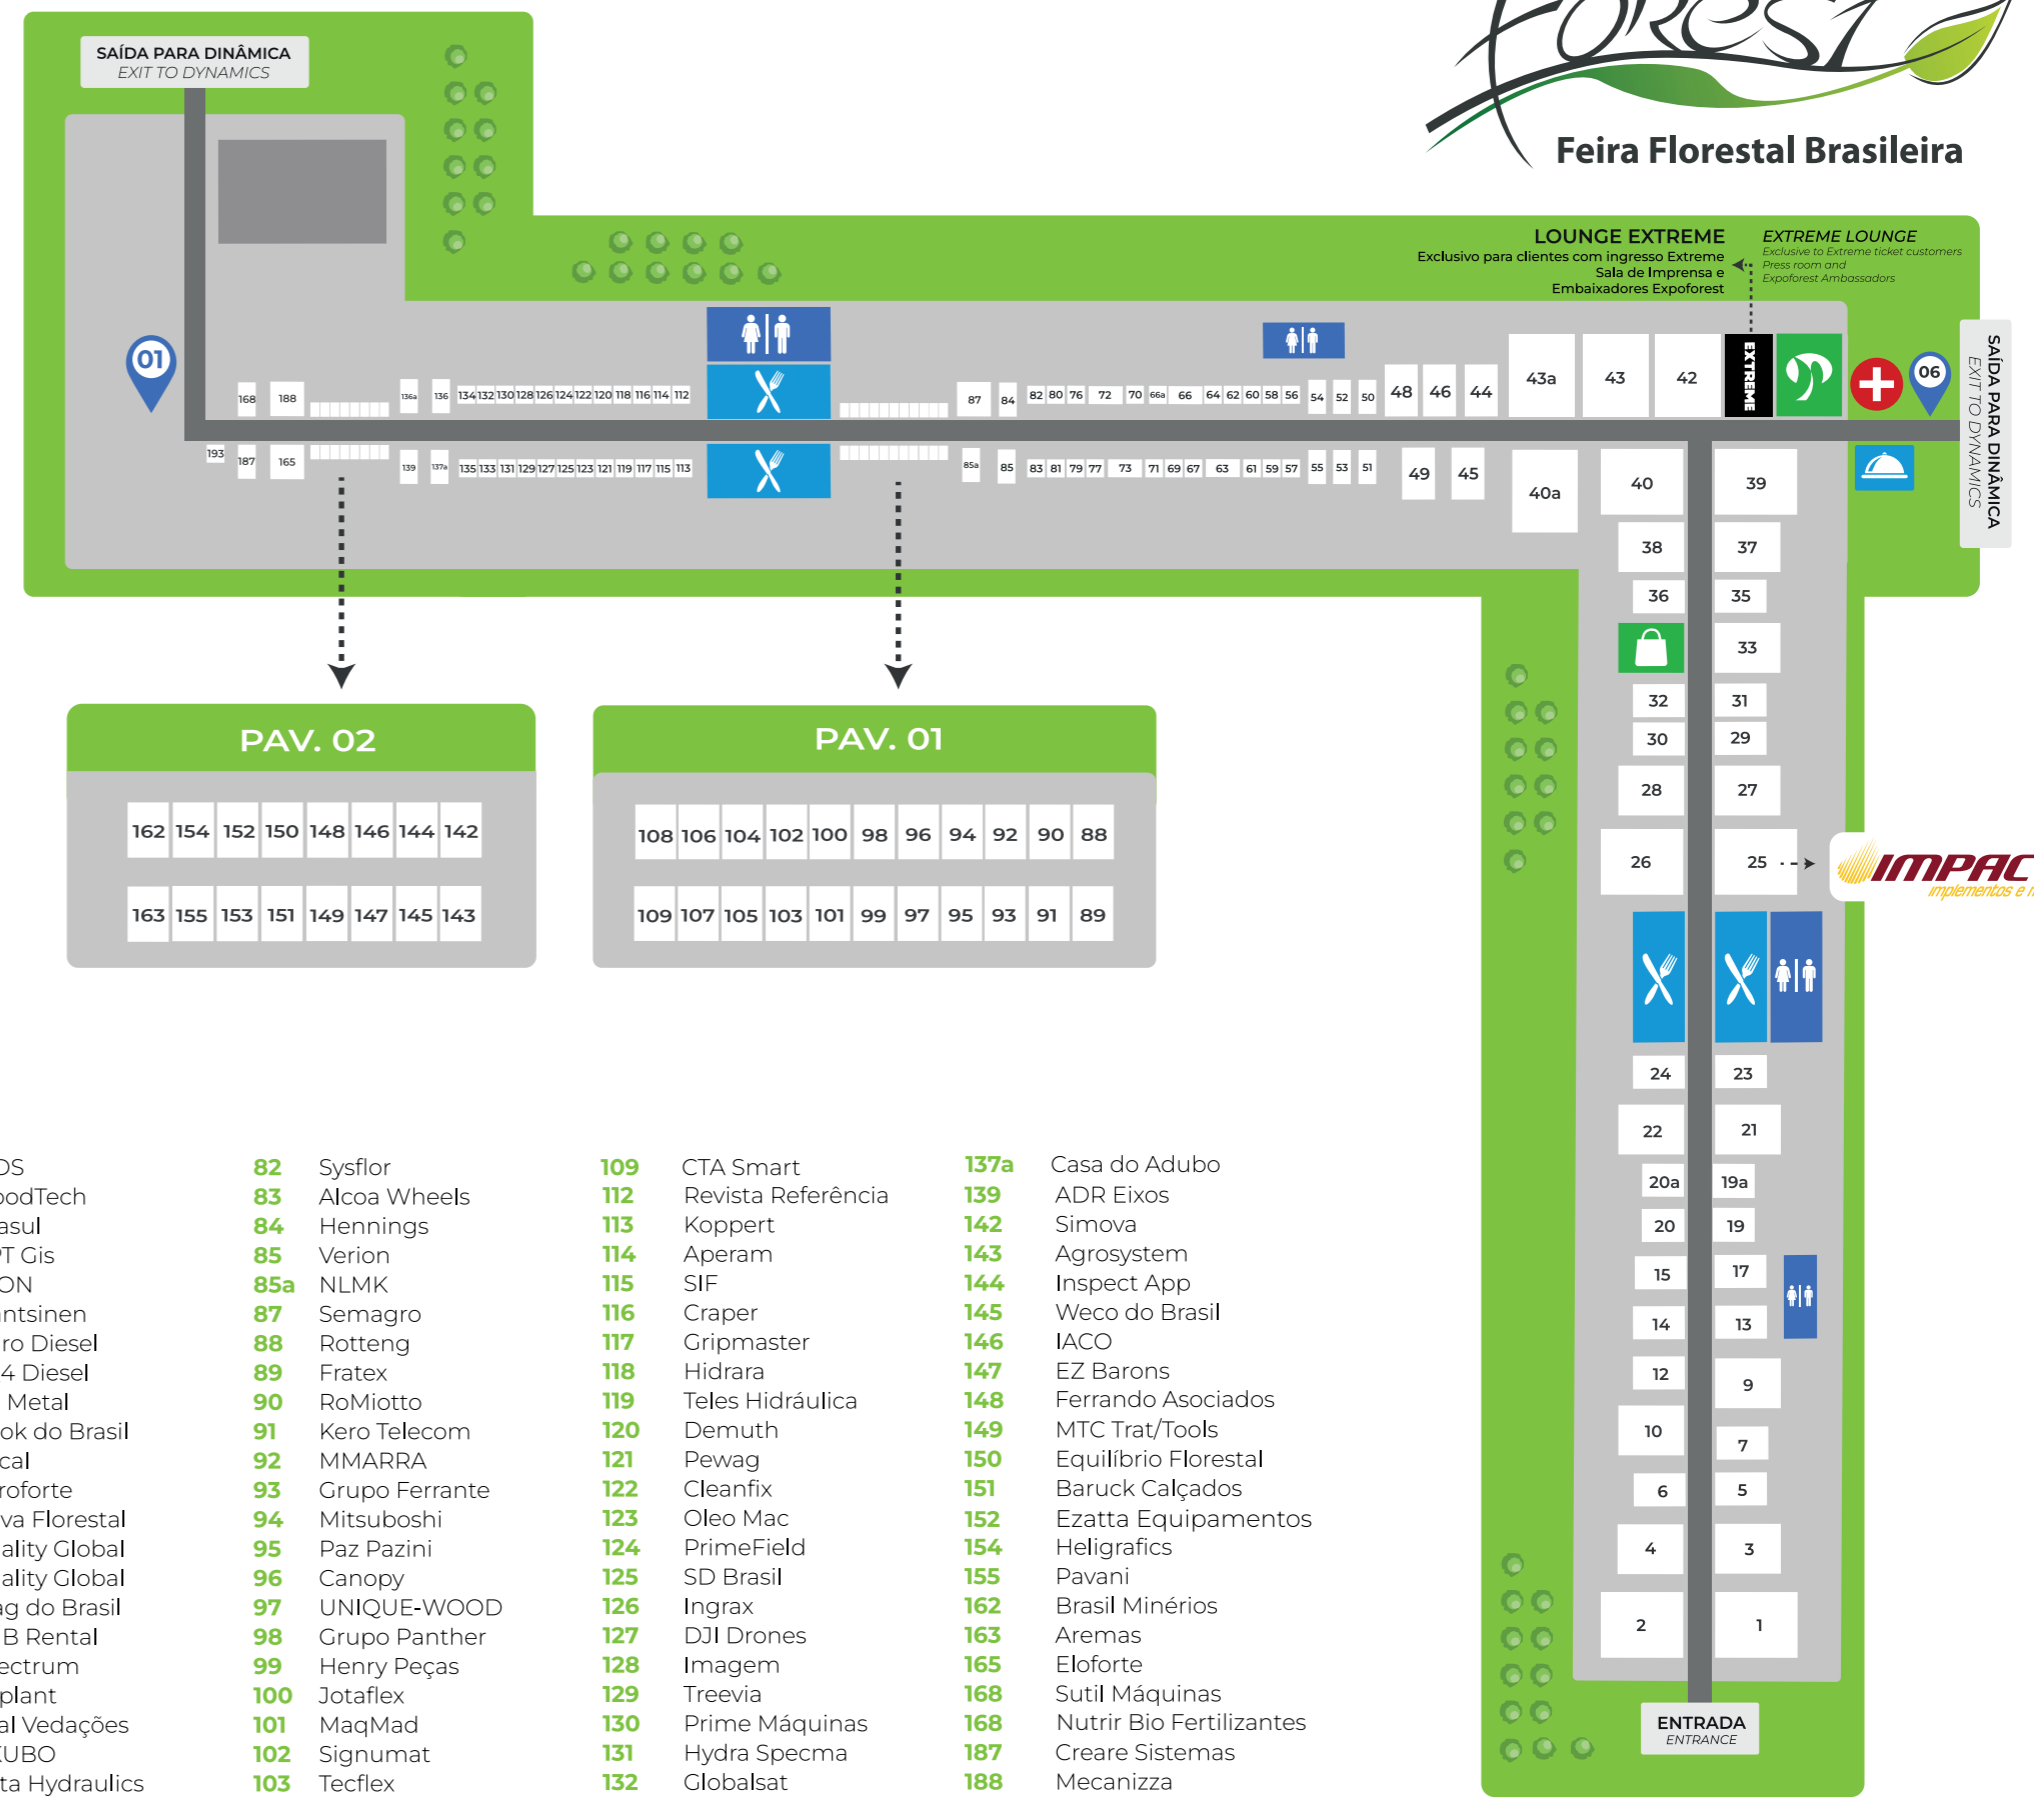

ÁREA ESTÁTICA

MAPA COMPLETO STATIC AREA / FULL MAP

LEGENDA / SUBTITLE:

- BANHEIROS**
RESTROOMS
- PRAÇA DE ALIMENTAÇÃO**
FOOD TRUCK
- LOJA EXPOFOREST**
EXPOFOREST STORE
- REFEITÓRIO STAFF**
STAFF REFECTORY
- POSTO MÉDICO**
MEDICAL UNIT
- LOUNGE EXTREME**
EXTREME LOUNGE
- MALINOVSKI ORGANIZAÇÃO**
MALINOVSKI / ORGANIZATION
- SAV - SERVIÇO DE ATENDIMENTO AO VISITANTE**
VSS - VISITOR SUPPORT SERVICES